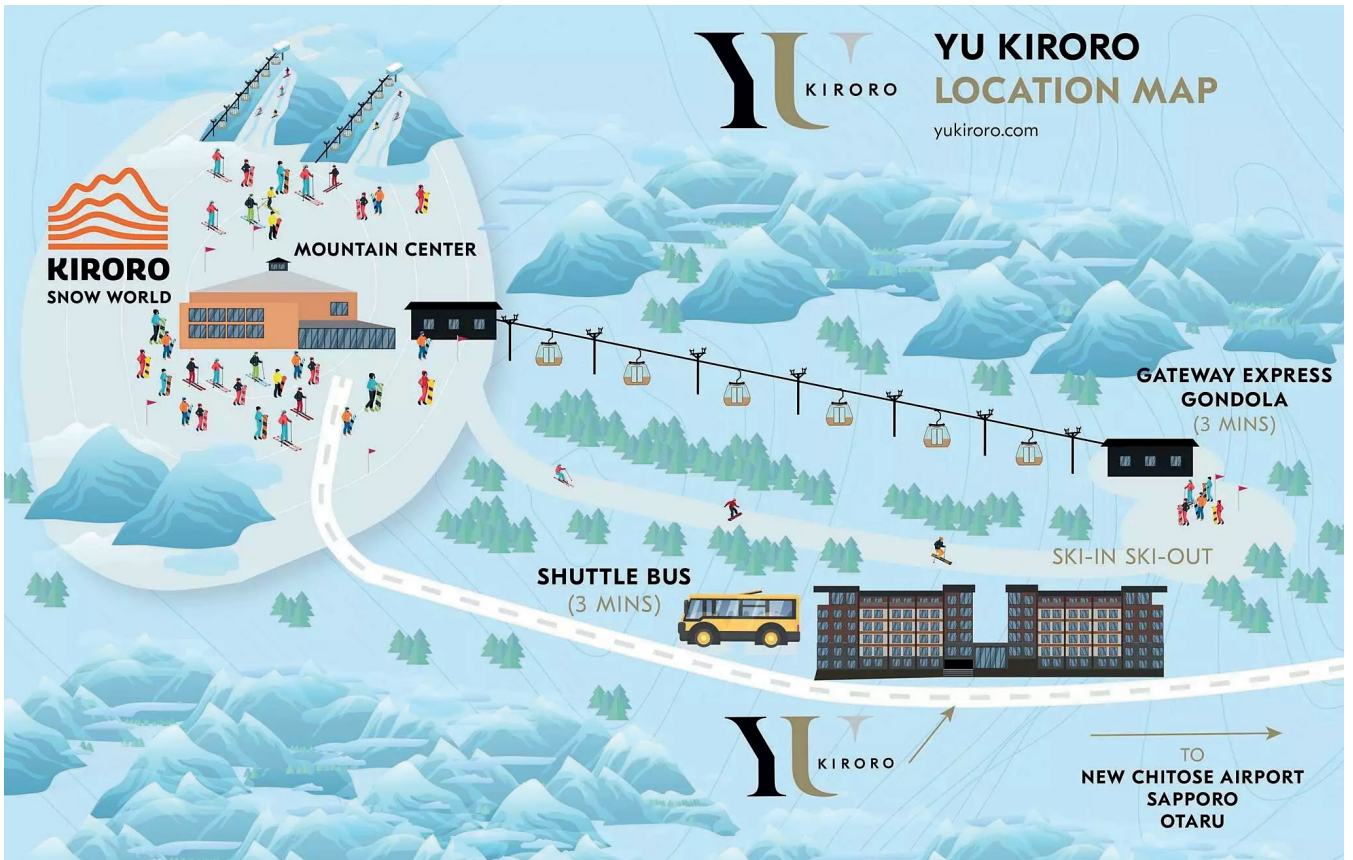

Easy & Save

Yu Kiroro Ski

เดินทาง 01 ธันวาคม 2024 - 05 พฤษภาคม 2025

Promotion

พิเศษ

เฉพาะในงานเท่านั้น

FIT&TOUR Fair#16

08-10 พฤศจิกายน 2567

ห้องพัก
Yu Kiroro

อาหารมือเช้า
สุดพิเศษ

แช่ออนเซ็น
ผ่อนคลายที่โรงแรม

Easy Package

www.easyandsave.com

@easyandsave easyandsave

กิจกรรมลานสกี

SNOW BUGGY

SNOW PARK

CROSS COUNTRY SKING

MINI SNOWMOBILE

SNOW RAFTING

CROSS COUNTRY SKING

รายละเอียดแพ็คเกจและเงื่อนไขการจอง

1. ราคารวมที่พักพร้อมอาหารเช้า
2. ราคานี้รวมการเข้าออนเซ็นภายในโรงแรม Yu Kiroro (สำหรับ Onsen Private มีค่าใช้จ่ายเพิ่มเติม)
3. ไม่มีจำกัดการเข้าพักขั้นต่ำ
4. บริการต่างๆ เช่น อาหารมื้ออื่นๆ lift ticket ครุสกี และรถรับส่ง สามารถเลือกและจองได้ตามความต้องการ
ราคาไม่รวมบริการพิเศษ
5. ราคาพิเศษขึ้นเมื่อพักห้อง 2 Bedroom Suite
6. มีส่วนลดเพิ่มเติม เมื่อพัก 3 คืนขึ้นไป
7. ฟรีสำหรับน้องๆ (อายุต่ำกว่า 13 ปี) จำนวน 1 ท่าน สามารถแชร์เตียงได้โดยไม่มีค่าใช้จ่าย (ไม่รวมอาหารเช้า)
8. ทุกห้องมีครัวและอุปกรณ์ สามารถใช้ได้โดยไม่มีค่าใช้จ่าย